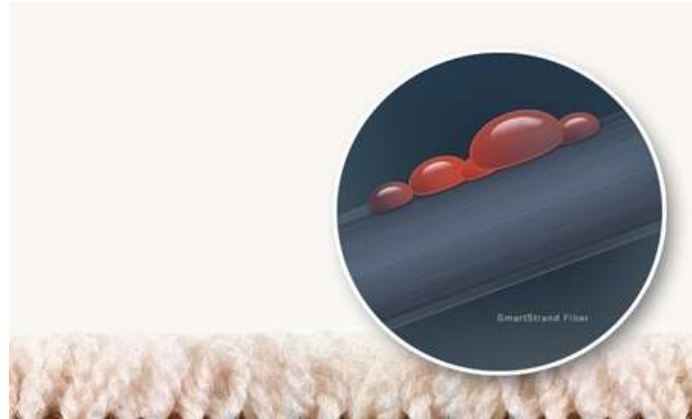

ŚRODEK DO CZYSZCZENIA
MUSZLI KŁOZETOWYCH

MLEKO CZEKOLADOWE

NA ZAWSZE BEZ PLAM

Trwale wbudowana ochrona przed plamami

SmartStrand to jedyna wykładzina dywanowa, której wbudowana w rdzeń włókna odporność na plamy trwa przez całe życie produktu. W innych wykładzinach dywanowych stosowane są powierzchniowe zabezpieczenia o ograniczonym czasie działania, które wraz z upływem czasu zostają zmyte lub starte, przez co wykładzinę trudno się czyścić.

OCHRONA PRZED PLAMAMI W RDZENIU WŁÓKNA

W SmartStrand® po zabarwieniu w procesie produkcji włókna ze względu na swoją specyficzną budowę nie przyjmą już żadnych innych płynów i zabrudzeń mogących trwale poplamić wykładzinę. Trwała ochrona wbudowana jest we włókno, co zabezpiecza wykładzinę przed plamami i sprawia, że łatwo się ją czyścić.

OCHRONA PRZEZ 100% ŻYCIA PRODUKTU

Wbudowana w rdzeń włókna ochrona przed plamami nigdy nie zostanie zmyta ani starta.

TRWAŁA OCHRONA

SMARTSTRAND
NA ZAWSZE CZYSTA

Plamoodporna alternatywa dla nylonu

W nylonie nawet po zabarwieniu w procesie produkcji, występują niezabezpieczone przed absorpcją płynów i brudu powierzchnie i nie posiada on wbudowanej w rdzeń włókna ochrony przed plamami. W wykładzinie SmartStrand Triexta włókna są tak gęste, tak zwarte, że po zabarwieniu w procesie produkcji nie przyjmą już żadnych innych płynów i zanieczyszczeń, co zapewnia ochronę przed plamami przez całe życie produktu. Ta rewolucyjna różnica oznacza, że SmartStrand zawsze będzie najłatwiejszą wykładziną do czyszczenia.