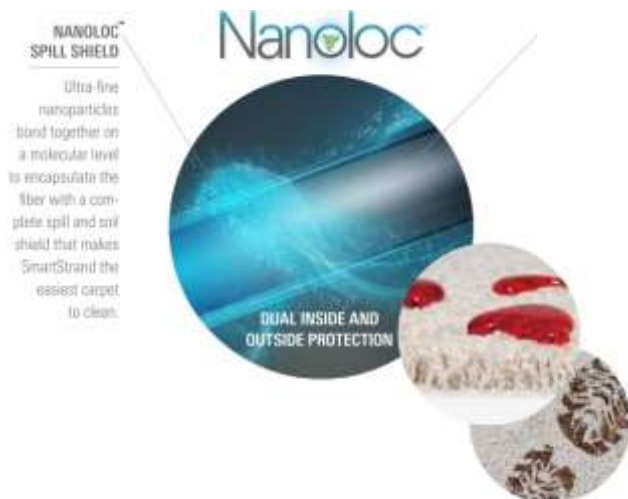

Unikalne, przypominające sprężynę cząsteczki włókien zachowują piękny wygląd wykładziny przez długi czas.

ZACHOWUJE PIĘKNY WYGLĄD 3X DŁUŻEJ NIŻ NYLON*

*Na podstawie niezależnego badania zużycia wykładziny dywanowej SmartStrand Silk z użyciem sześciokątnej kuli w porównaniu do innych wykładzin z miękkiego nylonu.

NA ZAWSZE CZYSTA

Wyjątkowy system ochrony wykładzin dywanowych

Najlepszym sposobem unikania plam w ogóle jest powstrzymanie brudu i rozlanych płynów przed osadzaniem się w wykładzinie i stawaniem się plamą. Wykładzina SmartStrand oferuje Nanoloc™, nowoczesną nanotechnologię, która otacza włókno SmartStrand szczelną kapsułą, tworząc doskonałą barierę dla cieczy i brudu.

OCHRONA PRZED ROZLANYMI PŁYNAMI NANOLOC™

Ultradrobne nanocząsteczki łączą się na poziomie molekularnym, zamykając włókna za całkowicie szczelną barierą chroniącą je przed rozlanymi płynami i brudem, dzięki czemu SmartStrand to wykładzina, którą najłatwiej się czyścić.