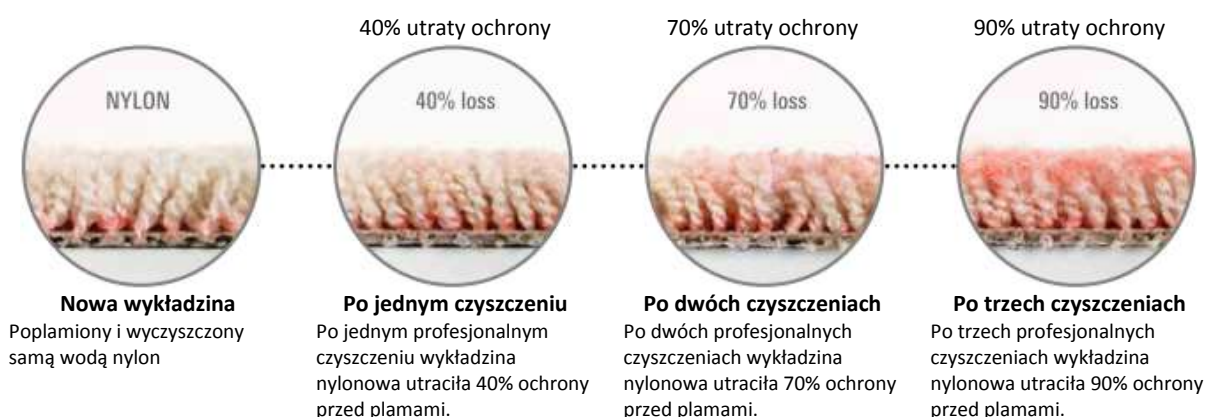

Konkurencyjny nylon z nakładaną powierzchniowo ochroną przed plamami