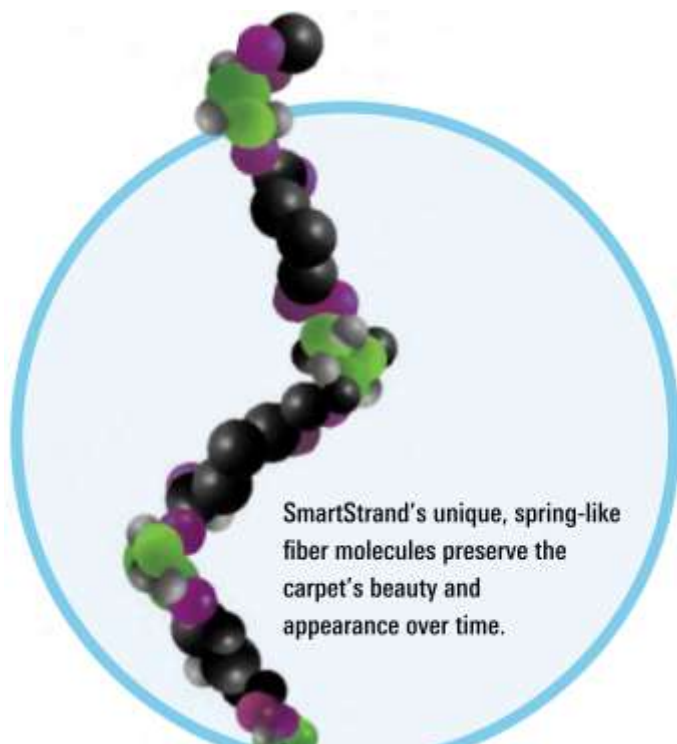

NA ZAWSZE TRWAŁA

Piękno zawarte w DNA włókien

Żadne inne pokrycie podłogowe nie nadaje pomieszczeniu takiej przytulności jak wykładzina dywanowa. Z wykładziną SmartStrand możesz być spokojny, że przytulność ta nie przeminie.

Wykładziny SmartStrand Triexta wykonane są z innowacyjnego włókna, które zaprojektowano, z myślą o wytrzymałości na matowienie i zgniatanie. Ta wyjątkowa właściwość wbudowana jest we włókno na poziomie cząsteczkowym, dzięki czemu jest ono sprężyste i zachowuje swój piękny wygląd przez długi czas.

Ta dodatkowa zaleta sprawia, że wykładzina SmartStrand wyróżnia się szczególną trwałością wśród miękkich włókien wysokiej jakości, do których należy SmartStrand Silk. Co ciekawe, w testach porównawczych SmartStrand Silk zachowała swój piękny wygląd po 60.000 kroków,* okazując się o trzy razy bardziej wytrzymałą niż porównywalne wykładziny z miękkiego nylonu. Możesz, zatem spokojnie wypoczywać na SmartStrand Silk, najbardziej wytrzymałej i miękkiej wykładzinie dywanowej na świecie.

Unikalne, przypominające sprężynę cząsteczki włókien zachowują piękny wygląd wykładziny przez długi czas.

ZACHOWUJE PIĘKNY WYGLĄD 3X DŁUŻEJ NIŻ NYLON*

*Na podstawie niezależnego badania zużycia wykładziny dywanowej SmartStrand Silk z użyciem sześciokątnej kuli w porównaniu do innych wykładzin z miękkiego nylonu.