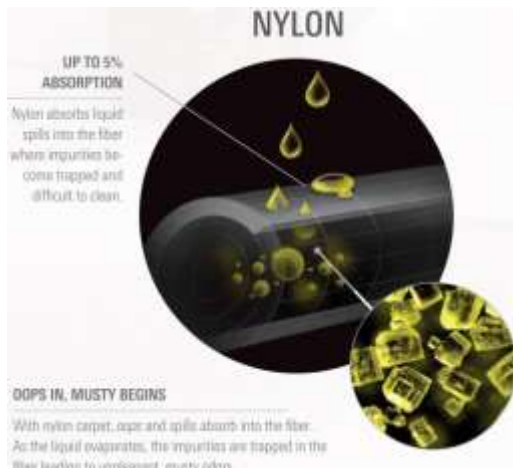

0% ABSORPCJI

SmartStrand na zawsze pozostaje bez skazy, ponieważ jej włókna nie wchłaniają płynów.

GOODBYE OOPS, HELLO PURE

Say goodbye to traditional carpet and musty memories of oops from days past. Keep your carpet forever pure with the built-in odor protection of SmartStrand Forever Clean carpet fiber.

POŻEGNAJ SIĘ ZE SKUTKAMI „NIESZCZĘŚLIWYCH WYPADKÓW”

Pożegnaj się z tradycyjną wykładziną i nieprzyjemnym zapachem przypominającym o dawno minionych „nieszczęśliwych wypadkach”. Dzięki wbudowanej ochronie przed nieprzyjemnymi zapachami włókna wykładziny SmartStrand zawsze są nieskażone.

WŁÓKNA SMARTSTRAND TRIEXTA ELIMINUJĄ NIEPRZYJEMNE ZAPACHY POWODOWANE PRZEZ PSY I KOTY.

Nieskażona alternatywa dla nylonu

W średniej wielkości mieszkaniu włókna nylonowej wykładziny dywanowej mogą wchłaniać do 1400 gramów wilgoci, gromadząc z biegiem lat coraz więcej nieprzyjemnych zapachów. SmartStrand zatrzymuje rozlane płyny na powierzchni, z której łatwo jest je usunąć, dzięki czemu dom pozostaje bez skaży.

DO 5% ABSORPCJI

Włókna nylonowe wchłaniają rozlane płyny, gromadząc trudne do usunięcia zanieczyszczenia.

WCHŁANIANA WILGOĆ POWODUJE NIEPRZYJEMNY ZAPACH

Na nylonowej wykładzinie dywanowej „nieszczęśliwe wypadki” i rozlane płyny wchłaniane są we włókna. Gdy płyn odparowuje, znajdujące się w cieczy zanieczyszczenia zatrzymywane są we włóknach, powodując powstawanie nieprzyjemnego, stęchłego zapachu.