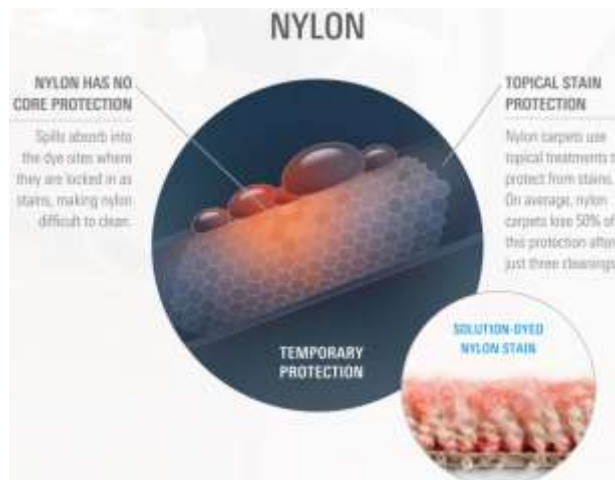

OCHRONA PRZED PLAMAMI W RDZENIU WŁÓKNA

W SmartStrand® po zabarwieniu w procesie produkcji włókna ze względu na swoją specyficzną budowę nie przyjmą już żadnych innych płynów i zabrudzeń mogących trwale poplamić wykładzinę. Trwała ochrona wbudowana jest we włókno, co zabezpiecza wykładzinę przed plamami i sprawia, że łatwo się ją czyścić.

OCHRONA PRZEZ 100% ŻYCIA PRODUKTU

Wbudowana w rdzeń włókna ochrona przed plamami nigdy nie zostanie zmyta ani starta.

TRWAŁA OCHRONA

SMARTSTRAND
NA ZAWSZE CZYSTA

Plamoodporna alternatywa dla nylonu

W nylonie nawet po zabarwieniu w procesie produkcji, występują niezabezpieczone przed absorpcją płynów i brudu powierzchnie i nie posiada on wbudowanej w rdzeń włókna ochrony przed plamami. W wykładzinie SmartStrand Triexta włókna są tak gęste, tak zwarte, że po zabarwieniu w procesie produkcji nie przyjmą już żadnych innych płynów i zanieczyszczeń, co zapewnia ochronę przed plamami przez całe życie produktu. Ta rewolucyjna różnica oznacza, że SmartStrand zawsze będzie najłatwiejszą wykładziną do czyszczenia.

NYLON NIE MA OCHRONY WBUDOWANEJ W RDZEŃ WŁÓKNA

Rozlane płyny wchłaniane są przez wolne powierzchnie barwione i są przez nie zatrzymywane, tworząc plamy, co sprawia, że nylon trudno się czyścić.

TYMCZASOWA OCHRONA